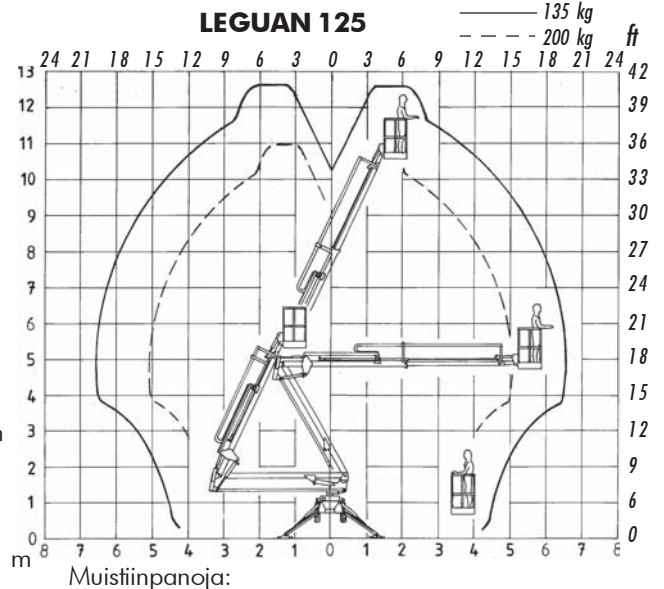

LISÄVARUSTEET:

- 230 V kaksoispistorasia työkoriin
- kaksoiskäyttö: polttomoottori / 230 V
- Kubota 9,5 Hv dieselmoottori
- hydraulilinja työkoriin
- isompi työkori 1,20 x 0,80 m
- erikoismaalaus
- muovit tukijalkalautasten alle
- generaattori 2,5 kW
- korkeapainepesuri
- viides pyörä
- tuplanopeus
- valkoiset pyörät
- erikoisuuret tukijalkalautaset
- erikoisperäkärri
- vilkut tukijalkoihin ja puomiin
- kuormanvalvonta 135 kg
- kuormanvalvonta 200 kg.