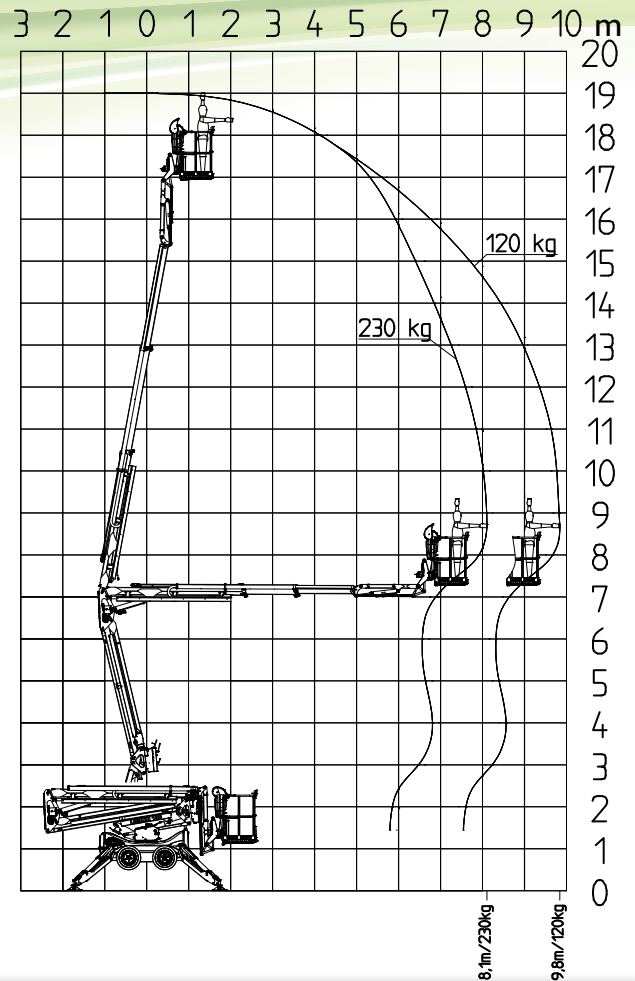

190 Zuverlässig und vielseitig

	LEGUAN 190
Max. Korbbelastung	230 kg / 2 persons
Max. Arbeitshöhe	19.00 m
Max. Plattformhöhe	17.00 m
Max. seitliche Reichweite	8.3 m (230 kg) / 9.7 m (120 kg)
Transportlänge	5.07 m
Transporthöhe	2.11 m
Korbgröße W x L	1.33 x 0.75 m
Schwenkung des Arbeitskorbes	80° (±40°)
Schwenkbereich des Auslegers	360°
Steigfähigkeit	50 % (27°)
Abstützmaß ca., Länge x Breite	3.78 x 3.83 m
Aufstellbar bis Schräglage	22 % (13°)
Gewicht mit Reifen / Raupen	2660 kg / 2660 kg
Motorisierung	Kubota 14 hp diesel
	230 V / 110 V*
Antrieb: hydraulisch	4WD
	Raupenlaufwerk*
Fahrgeschwindigkeit max.	2.6 km/h (5.2 km/h*)

* Zubehör