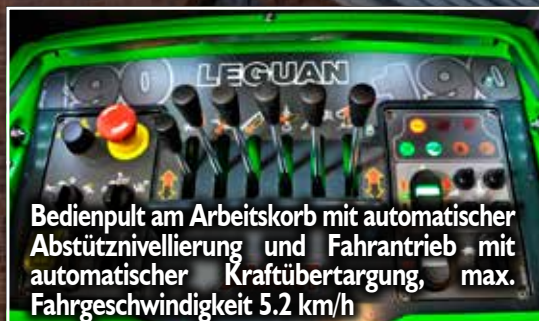

LEGUAN® 190

Leguan wichtige technische Daten

- Erhältlich mit Gummikettenlaufwerk oder 4WD Allradantrieb
- Neuer 3-teiliger Teleskopausleger, mit eingebauten Sensoren (Länge und Neigung)
- Hydraulische Direktsteuerung von Hubarme und ein neuartiger Schutz der Energieführungskette
- Überwachung von Sicherheitsausrüstung und seitliche Reichweite mit IFM Mobil PLC
- Automatische und manuelle Abstüznivellierung
- Automatische Reichenweitenüberwachung, maximale seitliche Reichweite ist vom Korblast abhängig
- Funkfernsteuerung der Abstützung und des Fahrtriebs (Option)
- Automatische Drehzahlkontrolle des Kubota Dieselmotors
- Automatischer Hauptschalter (schaltet die Stromzufuhr komplett ab)

Neuer Sonderanhänger für Transport der L190, zulässige Achslast 3500 kg

Bedienpult am Arbeitskorb mit automatischer Abstüznivellierung und Fahrtrieb mit automatischer Kraftübertragung, max. Fahrgeschwindigkeit 5.2 km/h

Bodenbedienung ist serienmässig auf L190

190 Zuverlässig und vielseitig

	LEGUAN 190
Max. Korbbelastung	230 kg / 2 persons
Max. Arbeitshöhe	19.00 m
Max. Plattformhöhe	17.00 m
Max. seitliche Reichweite	8.3 m (230 kg) / 9.7 m (120 kg)
Transportlänge	5.07 m
Transporthöhe	2.11 m
Korbgröße W x L	1.33 x 0.75 m
Schwenkung des Arbeitskorbes	80° (±40°)
Schwenkbereich des Auslegers	360°
Steigfähigkeit	50 % (27°)
Abstützmaß ca., Länge x Breite	3.78 x 3.83 m
Aufstellbar bis Schräglage	22 % (13°)
Gewicht mit Reifen / Raupen	2660 kg / 2660 kg
Motorisierung	Kubota 14 hp diesel
	230 V / 110 V*
Antrieb: hydraulisch	4WD
	Raupenlaufwerk*
Fahrgeschwindigkeit max.	2.6 km/h (5.2 km/h*)